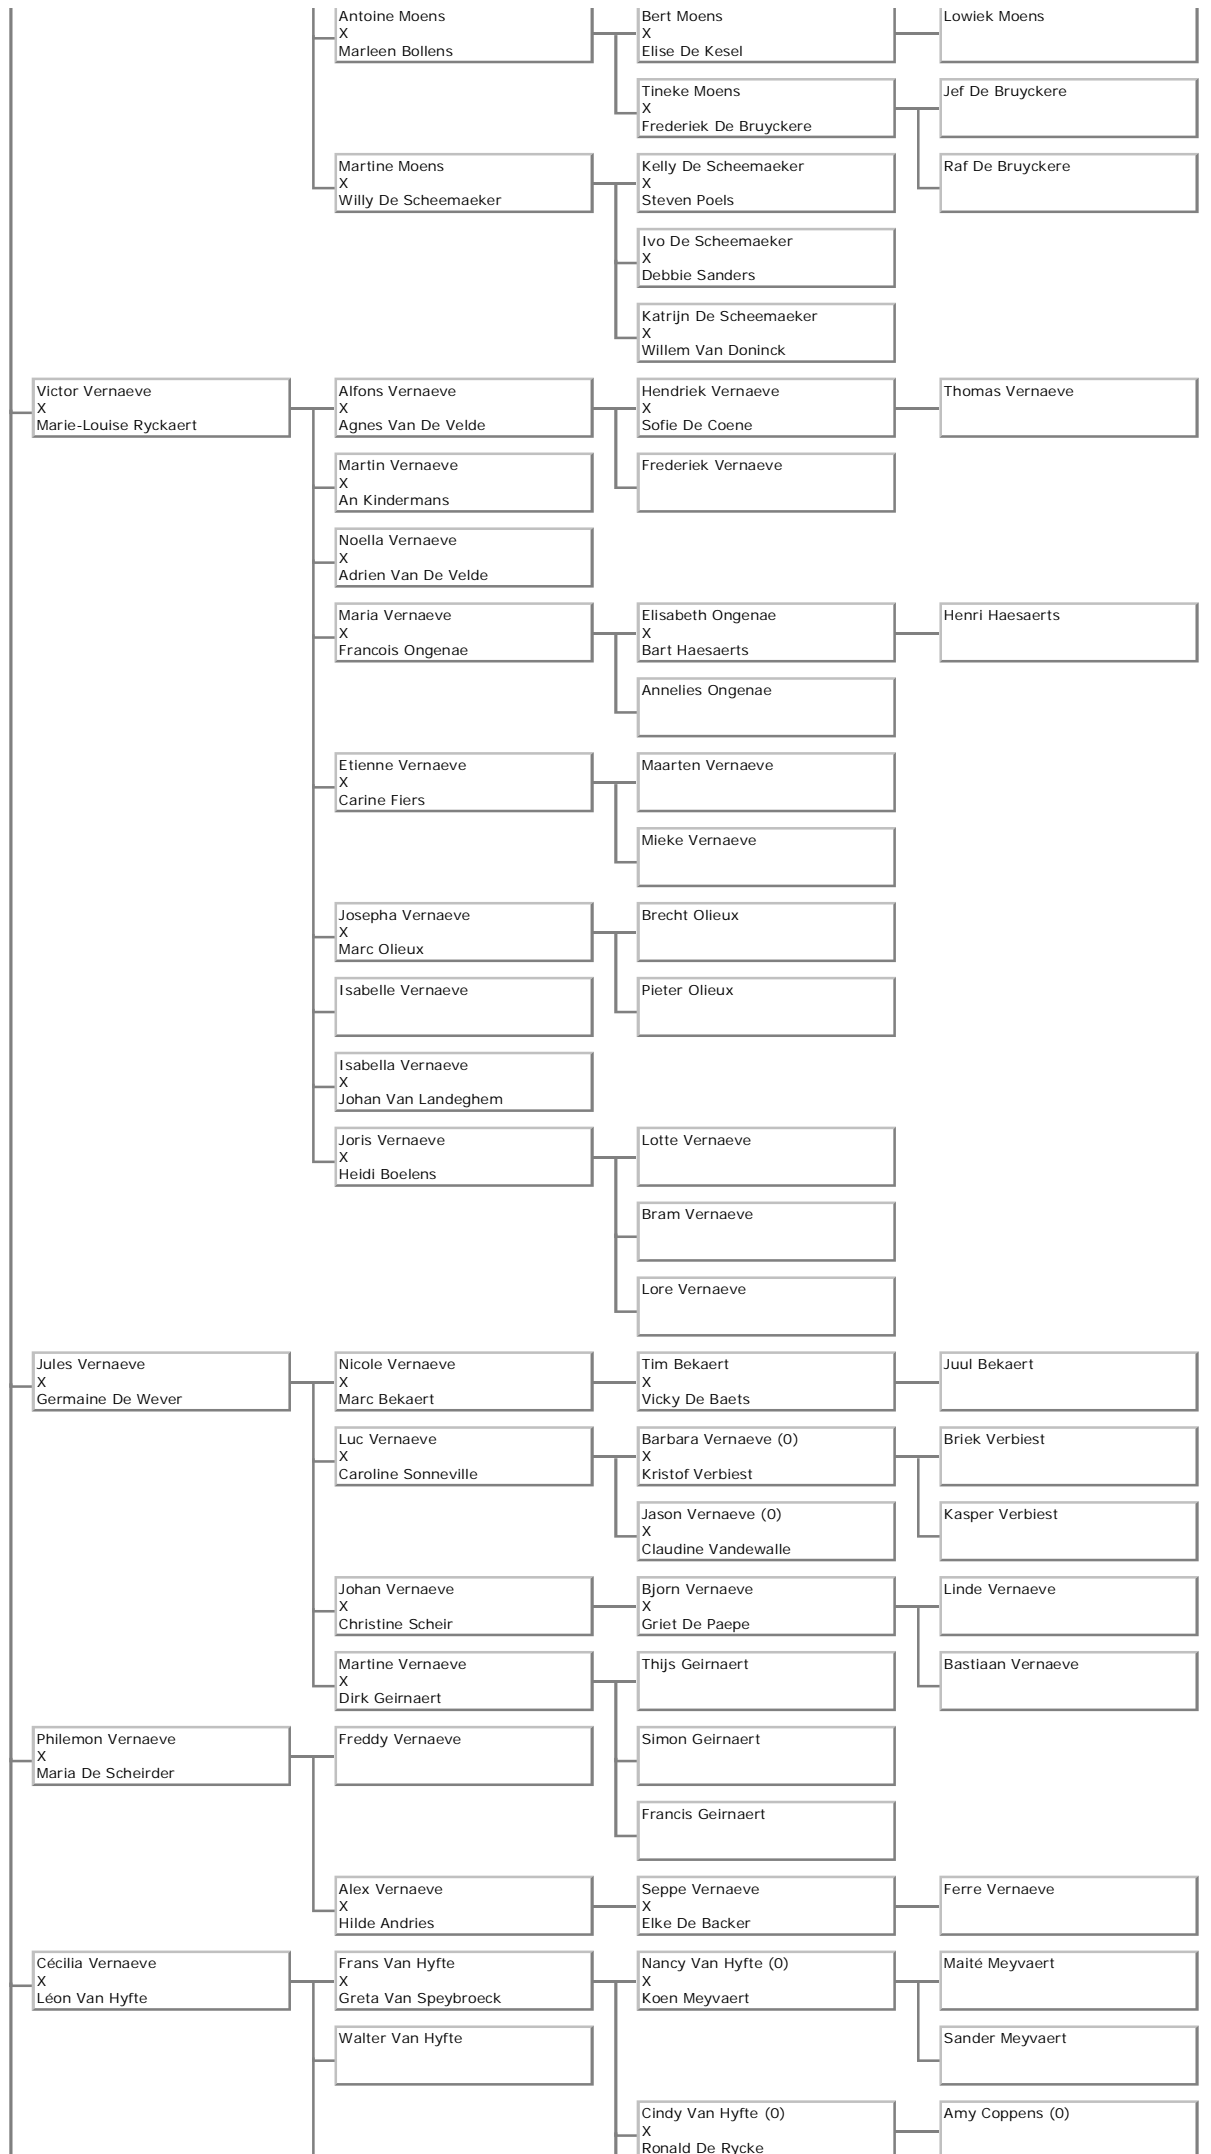

Parenteel van Alfons (Peetje Wal) Vernaeve

Gegeneerd met Aldfaer versie 6.1 op 23-06-2015 14:40:17

Man Vrouw M/V