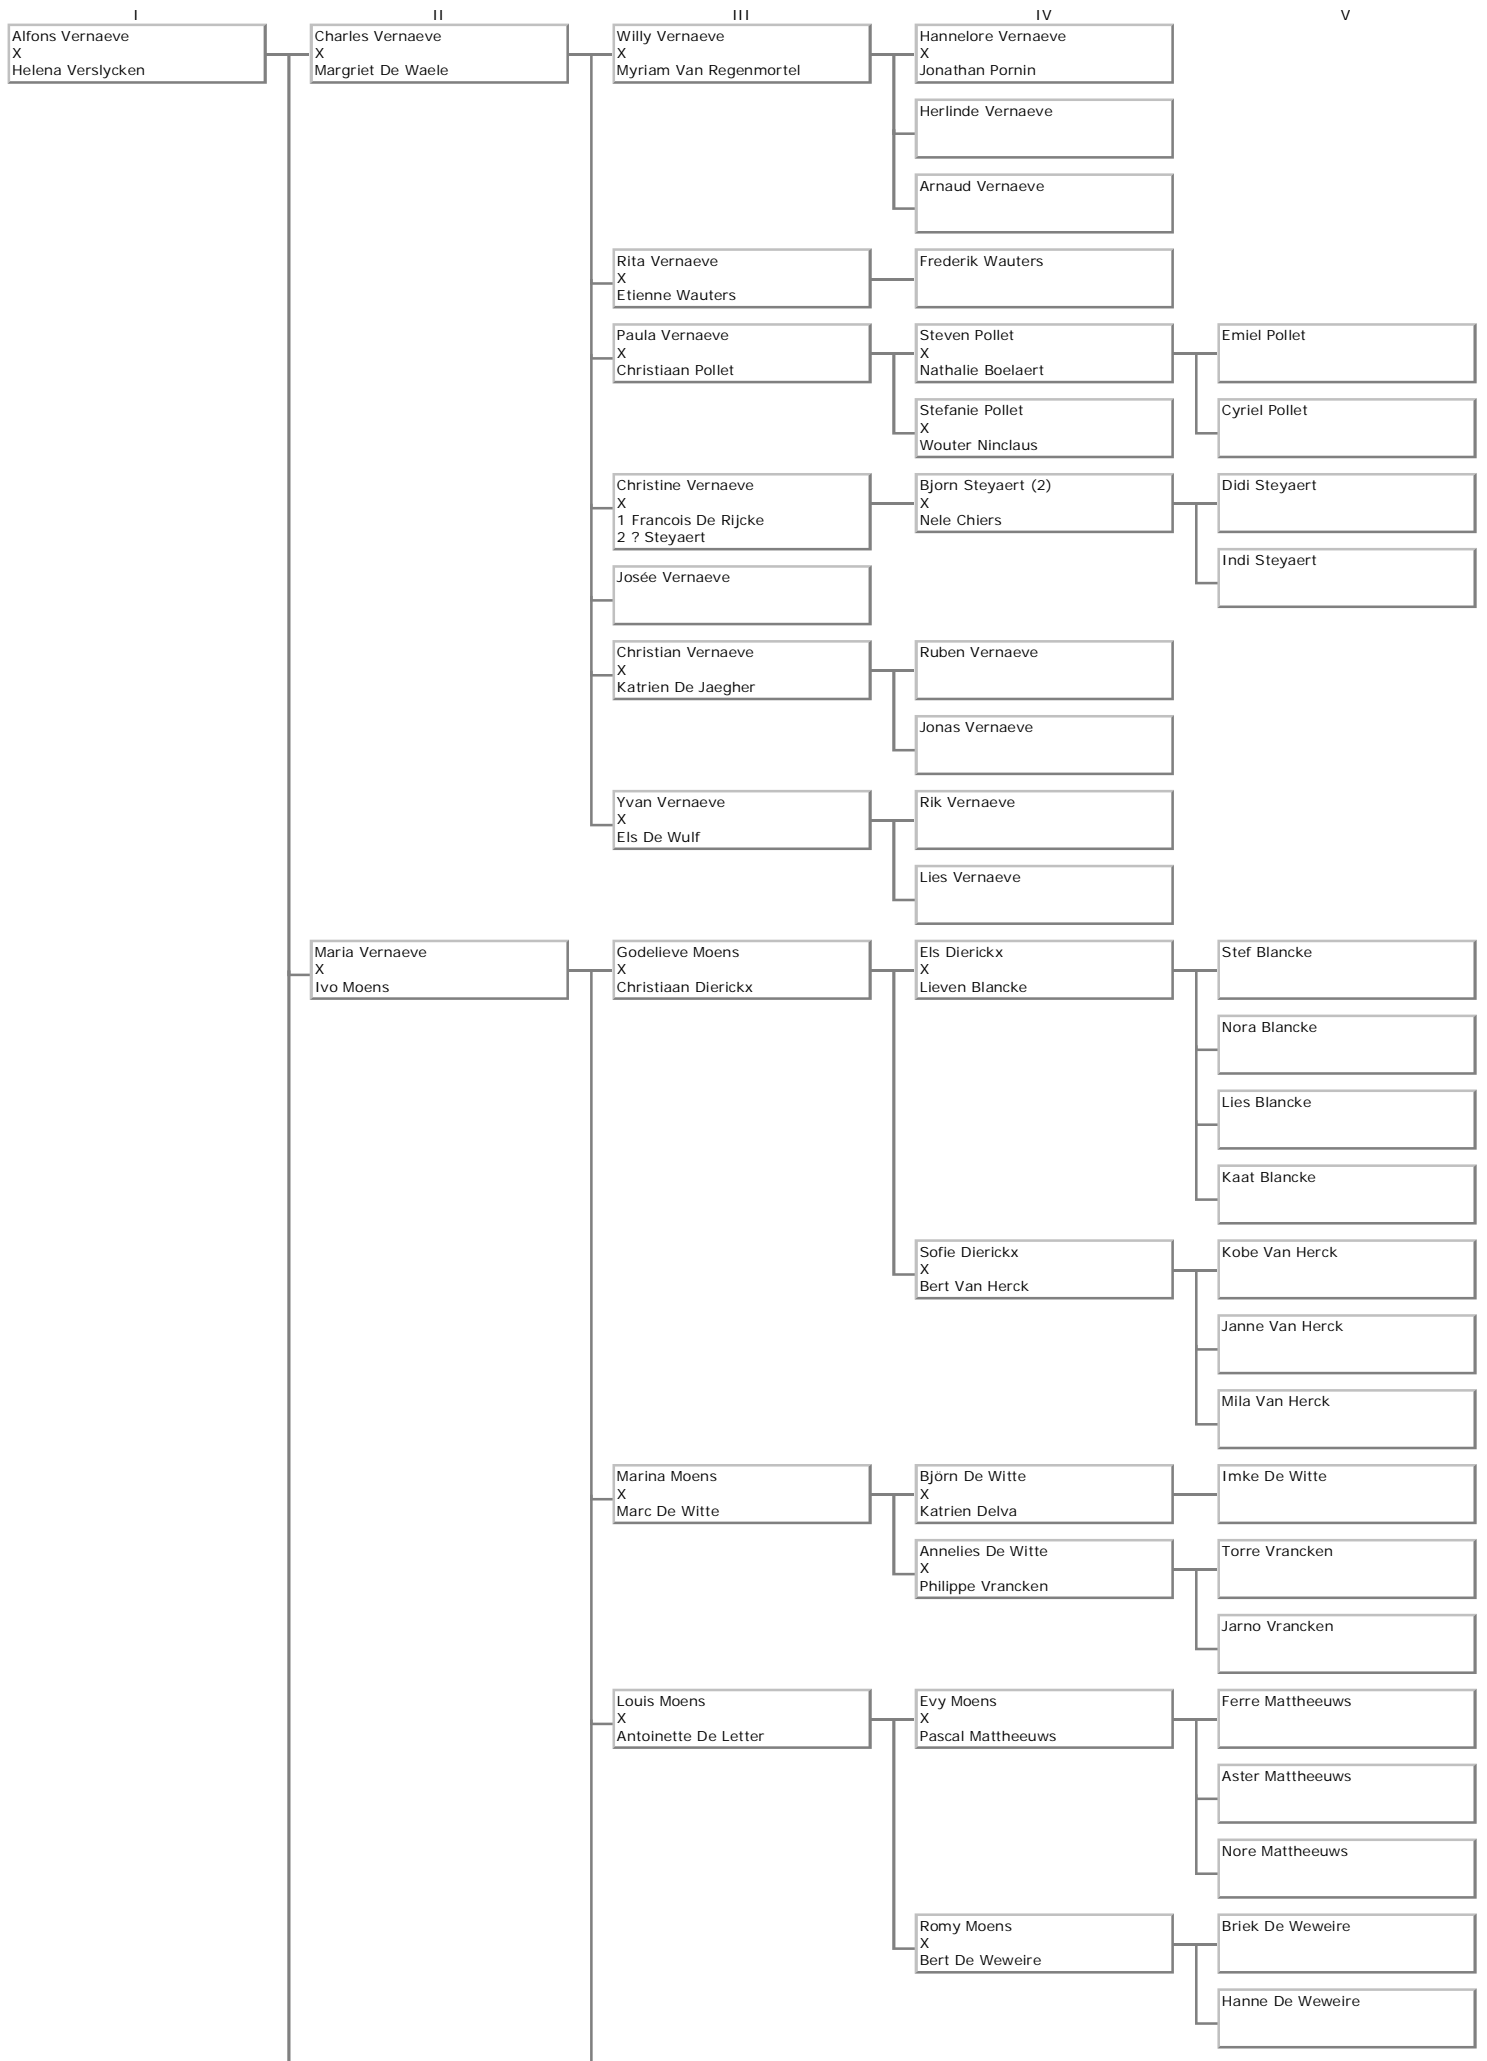

Parenteel van Alfons (Peetje Wal) Vernaeve

Gegeneerd met Aldfaer versie 6.1 op 23-06-2015 14:40:17

Man Vrouw M/V