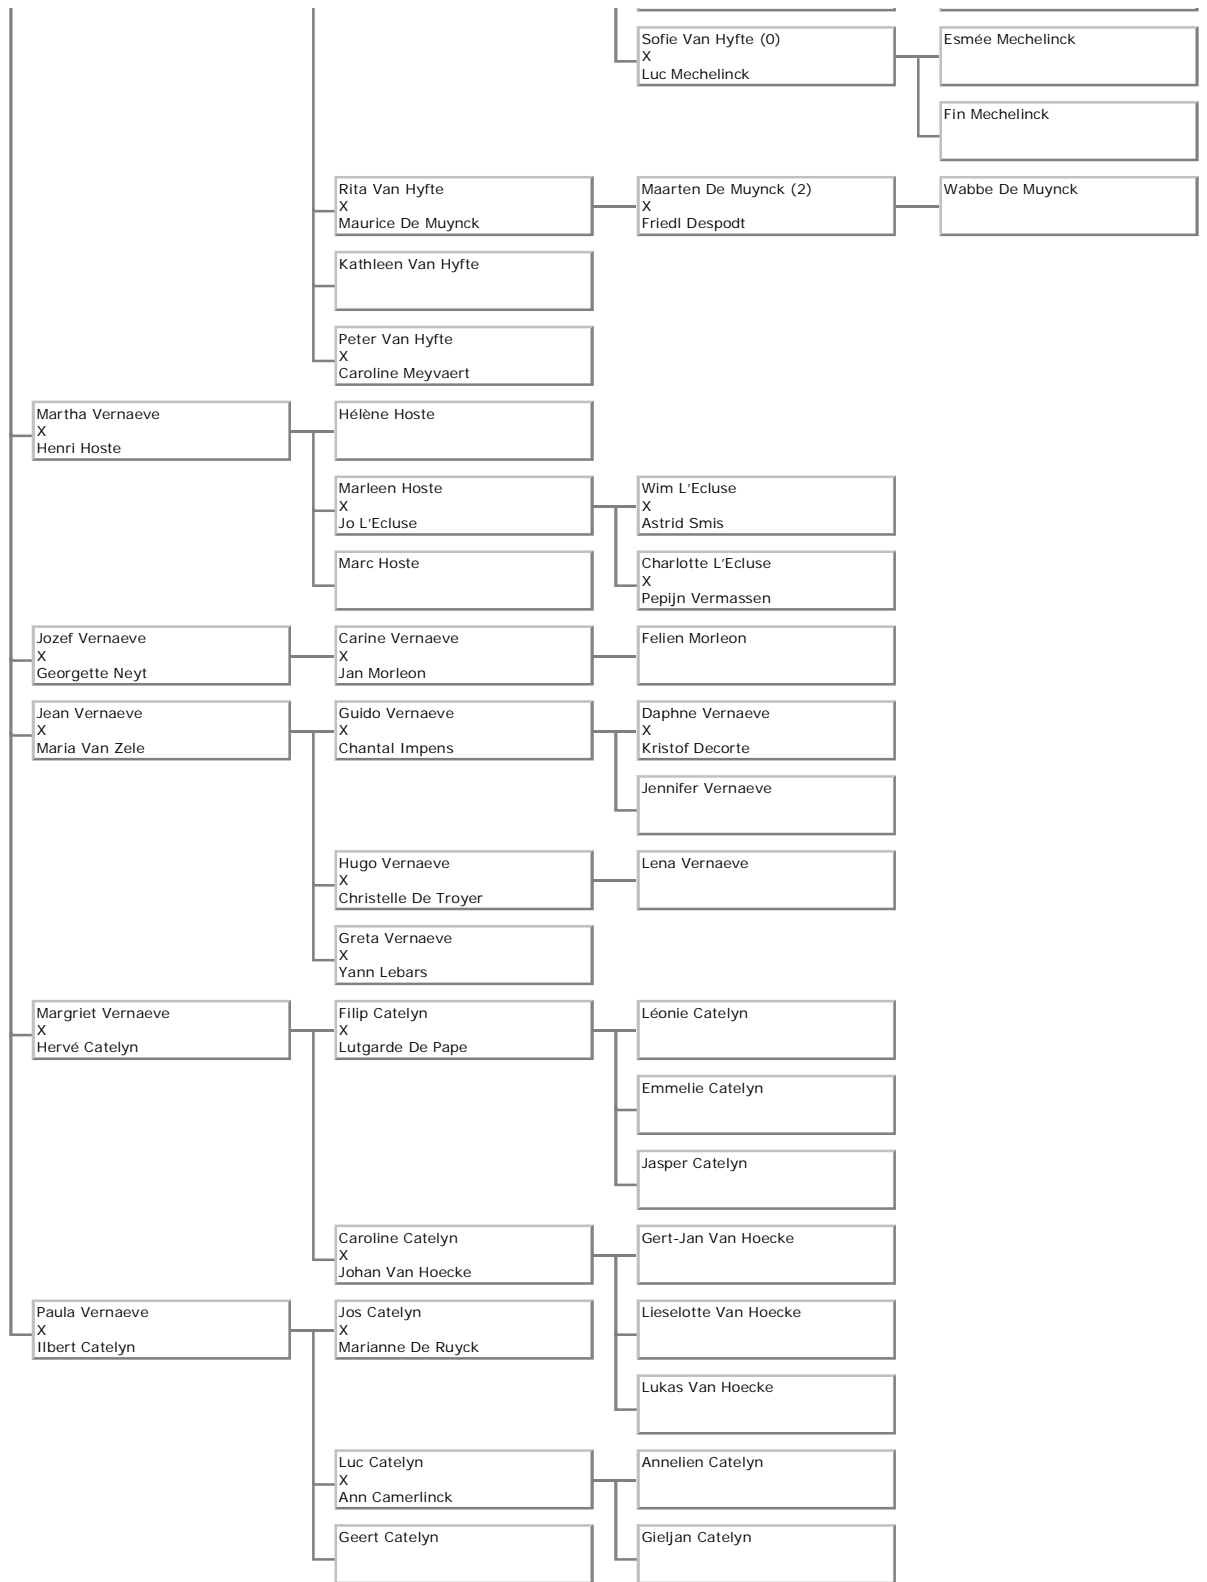

Parenteel van Alfons (Peetje Wal) Vernaeve

Gegeneerd met Aldfaer versie 6.1 op 23-06-2015 14:40:17

Man Vrouw M/V